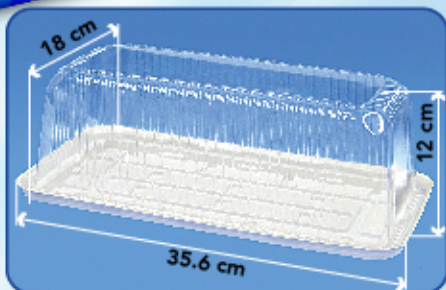

Código: DB2912A.BL

Desc: Domo Alto Pastel Barra Mediano
/Base Estándar

Contenido: caja ^c/100 Juegos

Caja/Peso: 0.11m³ / 7.6Kg