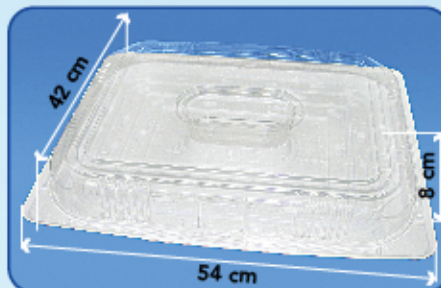

Contenido: caja ^c/50 Juegos

Caja/Peso: 0.11m³ / 7.7Kg

Código: DB4735.BL

Desc: Domo Estándar Pastel Ultra Grande
/Base Estándar

Contenido: caja ^c/30 Juegos

Caja/Peso: 0.11m³ / 9Kg

Código: DB4735R.BL

Desc: Domo Estándar Rosca
/Base Rosca