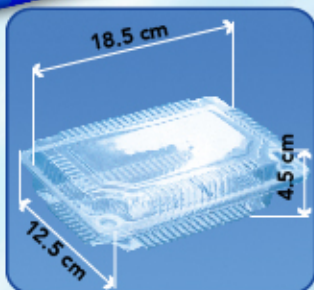

Código: C1710.CR

Desc: Concha Estándar Multiusos

Contenido: caja ^c/600 Piezas

Caja/Peso: 0.10m³ / 9.9Kg