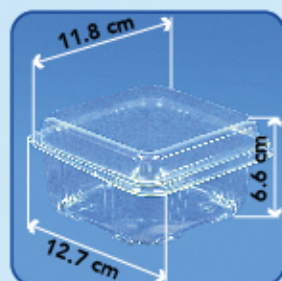

Contenido: caja ^C/200 Piezas

Caja/Peso: 0.11m³ / 10.2Kg

C09B.CR

Concha Baja Pay

caja ^C/200 Piezas

0.11m³ / 9.8Kg

Código: C1010A.CR

Desc: Concha Alta Multiusos

Contenido: caja ^C/500 Piezas

Caja/Peso: 0.11m³ / 10.9Kg

C1010M.CR

Concha Mediana Multiusos

caja ^C/600 Piezas

0.11m³ / 7.8Kg

C1010B.CR

Concha Baja Multiusos