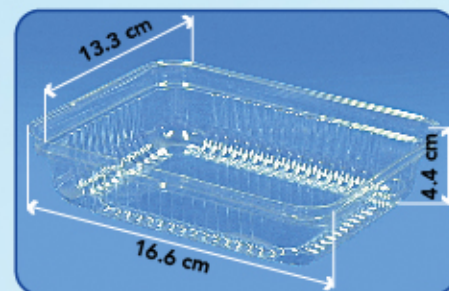

E1411B.CR

Envase Bajo Multiusos

caja ^C/500 Piezas

0.11m³ / 4.7Kg