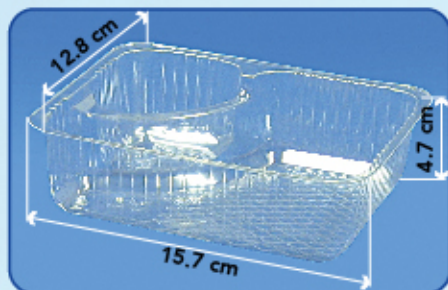

T1411N.CR

Tapa Nachos

caja ^C/500 Piezas

0.05m³ / 4.7Kg