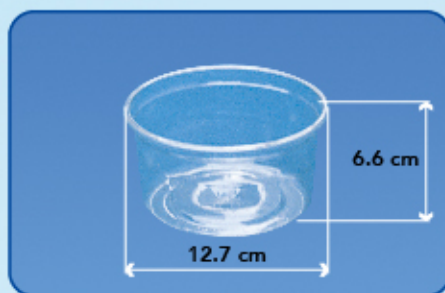

Código: E04A.CR

Desc: Envase Alto Multiusos

Contenido: 100 Piezas

Caja/Peso: 0.05m³ / 2.2Kg

E04M.CR

Envase Mediano Multiusos

200 Piezas

0.05m³ / 3.4Kg

T04.CR

Tapa Estándar Multiusos

200 Piezas

0.03m³ / 1.6Kg