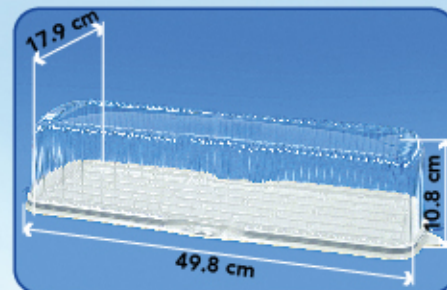

Código: DB4212.BL

Desc: Domo Estándar Pastel Barra Grande
/Base Estándar

Contenido: caja ^c/100 Juegos

Caja/Peso: 0.16m³ / 11Kg