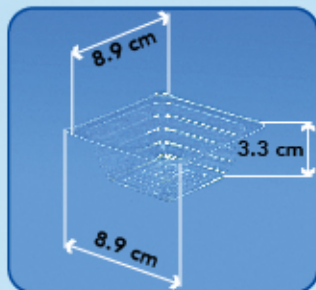

Código: E0808A.CR

Desc: Envase Alto Mini Porción

Contenido: 2500 Piezas

Caja/Peso: 0.03m³ / 5.5Kg

E0808M.CR

Envase Mediano Mini Porción

2500 Piezas

0.03m³ / 4.4Kg

E0808B.CR

Envase Bajo Mini Porción

2500 Piezas

0.03m³ / 4.4Kg

T0808.CR

Tapa Estándar Mini Porción

2000 Piezas

0.03m³ / 4.4Kg