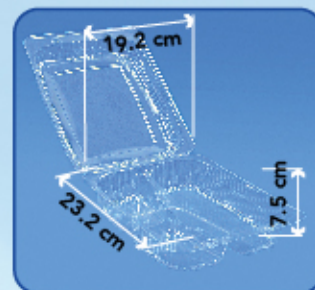

caja ^c/500 Piezas

0.11m³ / 9.8Kg

C2017.CR

Concha Estándar Multiusos

caja ^c/300 Piezas

0.11m³ / 11.4Kg

C2017DI.CR

Concha Estándar Multiusos
^c/División