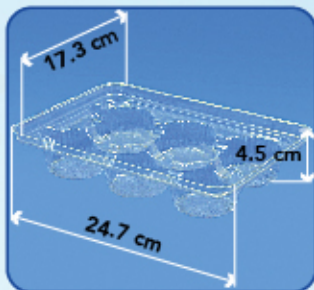

caja ^C/200 Piezas

0.10m³ / 4.3Kg

E2215B.CR

Envase Bajo Multiusos

caja ^C/200 Piezas

0.06m³ / 3.7Kg

Código: T2215N.CR

Desc: Tapa Nachos

Contenido: caja ^C/200 Piezas

Caja/Peso: 0.06m³ / 3.9Kg

E2215M2.CR

Envase Mantecadas

caja ^C/200 Piezas

0.10m³ / 4Kg

E2215D4.CR

Envase P/6 Donas 4"