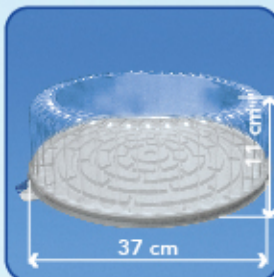

Código: DB12A.BL.PR
Desc: Domo Alto Pastel Super Grande Premium / Base Estándar
Contenido: caja C/50 Juegos
Caja/Peso: 0.124m³ / 10.4Kg