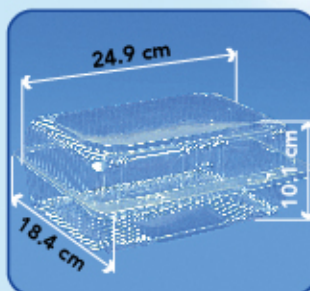

C2315A.CR

Concha Alta Multiusos

caja ^c/250 Piezas

0.11m³ / 9.3Kg