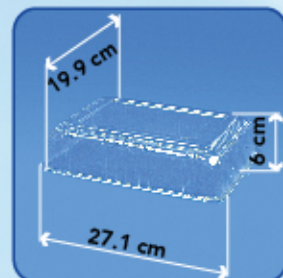

T2518A.CR

Tapa Alta Multiusos

caja ^c/200 Piezas

0.06m³ / 5.2Kg