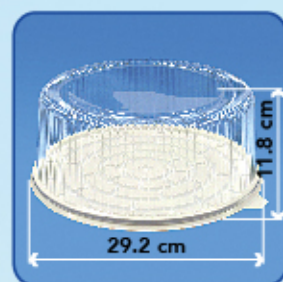

DB08B.BL

Desc: Domo Bajo Pastel Chico $\text{C}/\text{Base Estándar}$

Contenido: caja $\text{C}/50$ Juegos

Caja/Peso: $0.10\text{m}^3 / 3.6\text{Kg}$

DB08B3L.BL

Desc: Domo Alto Pastel Chico $\text{C}/\text{Base 3 Leches}$

Contenido: caja $\text{C}/40$ Juegos

Caja/Peso: $0.11\text{m}^3 / 3.2\text{Kg}$

DB09A.BL

Desc: Domo Alto Pastel Mediano $\text{C}/\text{Base Estándar}$

Contenido: caja $\text{C}/50$ Juegos

Caja/Peso: $0.10\text{m}^3 / 4.5\text{Kg}$