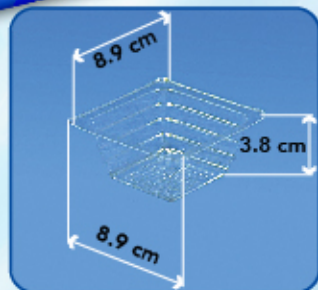

Código: E0808A.CR

Desc: Envase Alto Mini Porción

Contenido: 2500 Piezas

Caja/Peso: 0.03m³ / 5.5Kg

E0808M.CR

Envase Mediano Mini Porción

2500 Piezas

0.03m³ / 4.4Kg

E0808B.CR

Envase Bajo Mini Porción

2500 Piezas

0.03m³ / 4.4Kg

T0808.CR

Tapa Estándar Mini Porción

2000 Piezas

0.03m³ / 4.4Kg