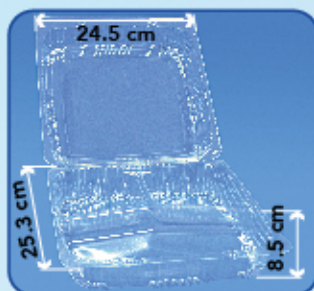

caja ^c/300 Piezas

0.11m³ / 11.6Kg

Código: C2323.CR

Desc: Concha Estándar Multiusos

Contenido: caja ^c/200 Piezas

Caja/Peso: 0.16m³ / 11Kg

C2323DI.CR

Concha Estándar Multiusos
^c/División