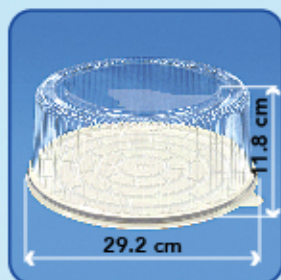

Código: DB09A.BL.PX
Desc: Domo Alto Pastel Mediano / Base Estándar
Contenido: caja C/50 Juegos
Caja/Peso: 0.10m³ / 4.5Kg