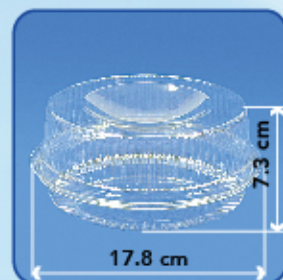

Contenido: caja $\text{C}/100$ Juegos

Caja/Peso: $0.06\text{m}^3 / 3.2\text{Kg}$

DB06A.CR

Desc: Domo Alto Mini Pastel $\text{C}/\text{Base 3 Estándar}$

Contenido: caja $\text{C}/100$ Juegos

Caja/Peso: $0.06\text{m}^3 / 3.1\text{Kg}$

DB06B3L.CR

Desc: Domo Bajo Mini Pastel $\text{C}/\text{Base 3 Leches}$

Contenido: caja $\text{C}/100$ Juegos

Caja/Peso: $0.06\text{m}^3 / 2.9\text{Kg}$

DB06B.CR

Desc: Domo Bajo Mini Pastel $\text{C}/\text{Base Estándar}$