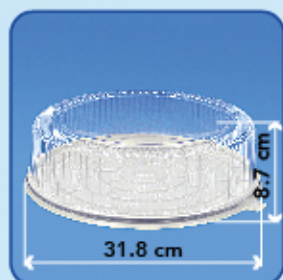

DB09B.BL

Desc: Domo Bajo Pastel Mediano $\text{C}/\text{Base Estándar}$

Contenido: caja $\text{C}/50$ Juegos

Caja/Peso: $0.10\text{m}^3 / 4.1\text{Kg}$

Código: DB10A.BL

Desc: Domo Alto Pastel Grande $\text{C}/\text{Base Estándar}$

Contenido: caja $\text{C}/50$ Juegos

Caja/Peso: $0.11\text{m}^3 / 5.4\text{Kg}$

DB10B.BL

Desc: Domo Bajo Pastel Grande $\text{C}/\text{Base Estándar}$

Contenido: caja $\text{C}/50$ Juegos

Caja/Peso: $0.11\text{m}^3 / 4.7\text{Kg}$