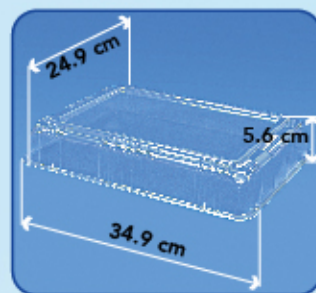

T3222A.CR

Tapa Alta Multiusos

caja ^c/100 Piezas

0.06m³ / 4.4Kg