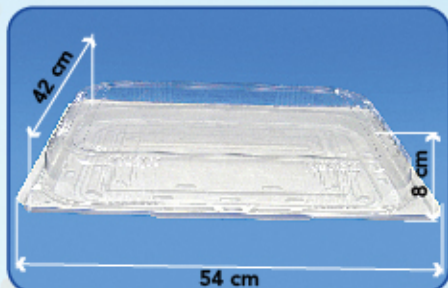

Código: DB4735.BL

Desc: Domo Estándar Pastel Ultra Grande
/Base Estándar

Contenido: caja ^c/30 Juegos

Caja/Peso: 0.11m³ / 9Kg