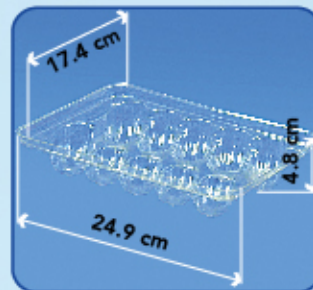

caja ^C/200 Piezas

0.10m³ / 4.3Kg

E2215B.CR

Envase Bajo Multiusos

caja ^C/200 Piezas

0.06m³ / 3.7Kg

Código: T2215N.CR

Desc: Tapa Nachos

Contenido: caja ^C/200 Piezas

Caja/Peso: 0.06m³ / 3.9Kg

E2215M2.CR

Envase Mantecadas

caja ^C/200 Piezas

0.10m³ / 4Kg

E2215D4.CR

Envase P/6 Donas 4"