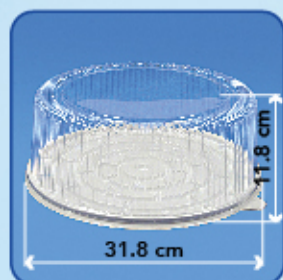

Código: DB10A.BL

Desc: Domo Alto Pastel Grande $\text{C}/\text{Base Estándar}$

Contenido: caja $\text{C}/50$ Juegos

Caja/Peso: $0.11\text{m}^3 / 5.4\text{Kg}$