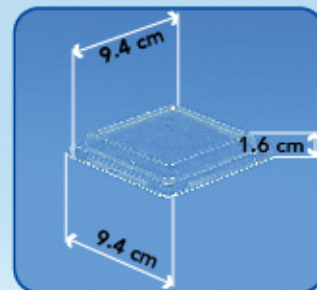

Código: E0808A.CR

Desc: Envase Alto Mini Porción

Contenido: 2500 Piezas

Caja/Peso: 0.03m³ / 5.5Kg

E0808M.CR

Envase Mediano Mini Porción

2500 Piezas

0.03m³ / 4.4Kg

E0808B.CR

Envase Bajo Mini Porción

2500 Piezas

0.03m³ / 4.4Kg

T0808.CR

Tapa Estándar Mini Porción

2000 Piezas

0.03m³ / 4.4Kg