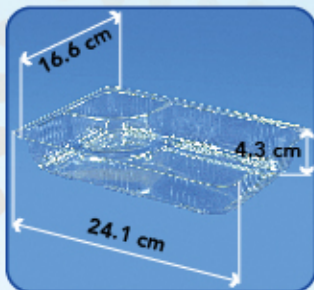

caja ^C/200 Piezas

0.10m³ / 4.3Kg

E2215B.CR

Envase Bajo Multiusos

caja ^C/200 Piezas

0.06m³ / 3.7Kg

Código: T2215N.CR

Desc: Tapa Nachos

Contenido: caja ^C/200 Piezas

Caja/Peso: 0.06m³ / 3.9Kg

E2215M2.CR

Envase Mantecadas

caja ^C/200 Piezas

0.10m³ / 4Kg

E2215D4.CR

Envase P/6 Donas 4"