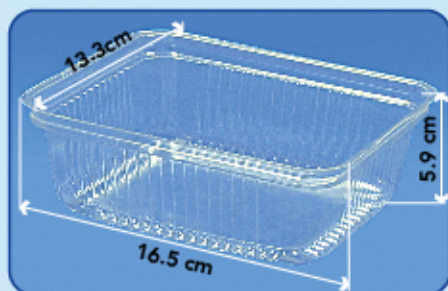

caja ^C/250 Piezas

0.03m³ / 2.3Kg

Código: E1411A.CR

Desc: Envase Alto Multiusos

Contenido: caja ^C/500 Piezas

Caja/Peso: 0.11m³ / 7.2Kg

E1411M.CR

Envase Mediano Multiusos