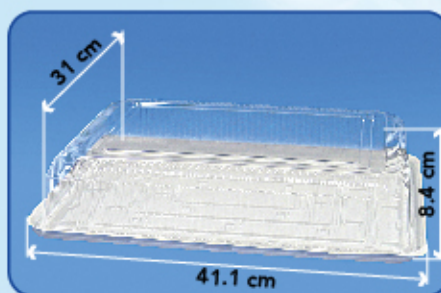

Caja/Peso: 0.16m³ / 11Kg

Código: DB3525A.BL

Desc: Domo Alto Pastel Doble Barra
/Base Estándar

Contenido: caja ^c/50 Juegos

Caja/Peso: 0.11m³ / 7.7Kg

Código: DB3525B.BL

Desc: Domo Bajo Pastel Doble Barra
/Base Estándar