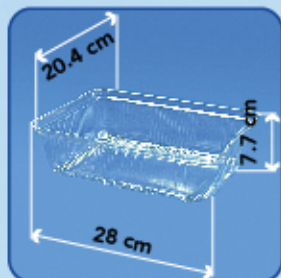

caja ^C/200 Piezas

0.11m³ / 6.1Kg

E2215D3.CR

Envase P/10 Donas 3"

caja ^C/200 Piezas

0.10m³ / 5.1Kg

Código: E2518A.CR

Desc: Envase Alto Multiusos