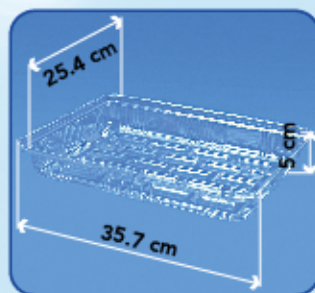

caja ^c/200 Piezas

0.11m³ / 5.3Kg

T2518A.CR

Tapa Alta Multiusos

caja ^c/200 Piezas

0.06m³ / 5.2Kg

T2518B.CR

Tapa Baja Multiusos

caja ^c/200 Piezas

0.06m³ / 4.4Kg

Código: E3222A.CR

Desc: Envase Alto Multiusos

Contenido: caja ^c/100 Piezas

Caja/Peso: 0.12m³ / 6.1Kg

E3222B.CR

Envase Bajo Multiusos

caja ^c/100 Piezas

0.12m³ / 6.3Kg

T3222A.CR

Tapa Alta Multiusos

caja ^c/100 Piezas

0.06m³ / 4.4Kg

T3222B.CR

Tapa Baja Multiusos