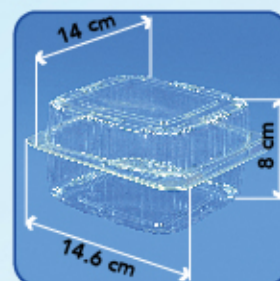

C1212.CR

Concha Estándar Multiusos

caja ^C/500 Piezas

0.11m³ / 8.9Kg