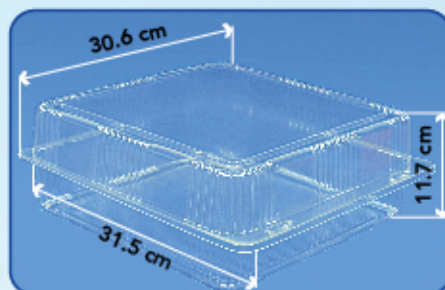

caja ^c/300 Piezas

0.11m³ / 9.7Kg

Código: C2315B.CR

Desc: Concha Baja Multiusos

Contenido: caja ^c/350 Piezas

Caja/Peso: 0.11m³ / 11.4Kg

C2828A.CR

Concha Alta Multiusos

caja ^c/100 Piezas

0.11m³ / 8.7Kg

C2828B.CR

Concha Baja Multiusos

caja ^c/100 Piezas

0.11m³ / 7.4Kg

Código: T1411A.CR

Desc: Tapa Alta Multiusos