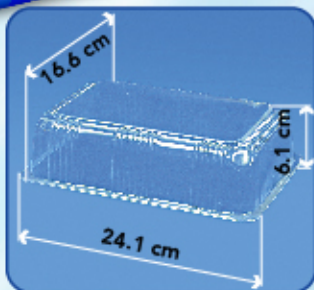

Código: T2215A.CR

Desc: Tapa Alta Multiusos

Contenido: caja ^C/200 Piezas

Caja/Peso: 0.05m³ / 4Kg

T2215M.CR

Tapa Mediana Multiusos

caja ^C/200 Piezas

0.05m³ / 4Kg

T2215B.CR

Tapa Baja Multiusos

caja ^C/200 Piezas

0.03m³ / 3Kg

T2215P.CR

Tapa Pollo

caja ^C/200 Piezas

0.05m³ / 3.9Kg