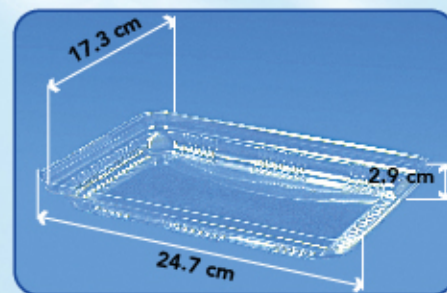

Código: E2215A.CR

Desc: Envase Alto Multiusos

Contenido: caja ^C/200 Piezas

Caja/Peso: 0.10m³ / 5.6Kg

E2215M.CR

Envase Mediano Multiusos

caja ^C/200 Piezas

0.10m³ / 4.3Kg

E2215B.CR

Envase Bajo Multiusos

caja ^C/200 Piezas

0.06m³ / 3.7Kg