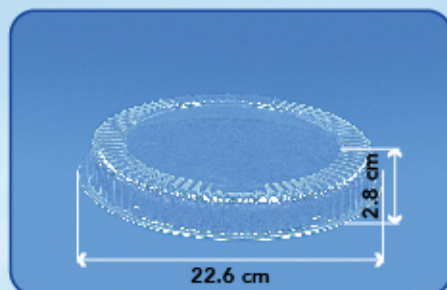

Contenido: caja ^c/30 Juegos

Caja/Peso: 0.11m³ / 8.7Kg

Código: T08A.CR

Desc: Tapa Alta Pay

Contenido: caja ^C/200 Piezas

Caja/Peso: 0.11m³ / 4.2Kg

T08B.CR

Tapa Baja Pay