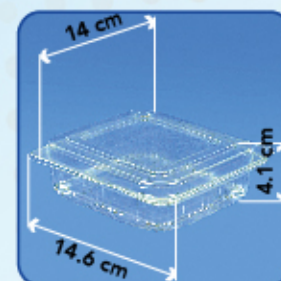

caja ^C/600 Piezas

0.11m³ / 6.4Kg

C1212.CR

Concha Estándar Multiusos

caja ^C/500 Piezas

0.11m³ / 8.9Kg

C1212S.CR

Concha Sandwich