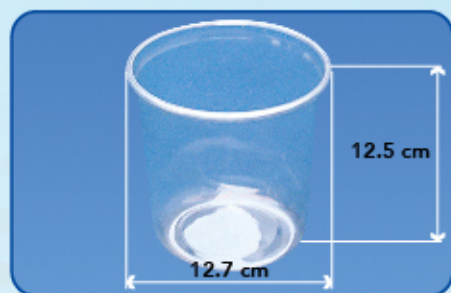

Código: E04A.CR

Desc: Envase Alto Multiusos

Contenido: 100 Piezas

Caja/Peso: 0.05m³ / 2.2Kg

E04M.CR

Envase Mediano Multiusos

200 Piezas

0.05m³ / 3.4Kg

T04.CR

Tapa Estándar Multiusos

200 Piezas

0.03m³ / 1.6Kg