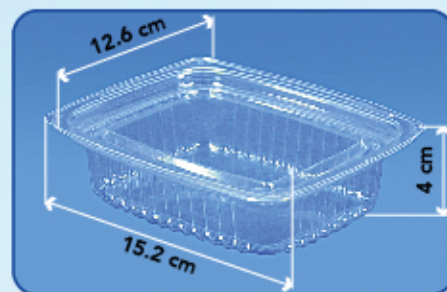

caja ^c/200 Piezas

0.16m³ / 7.4Kg

Código: ET1209A.CR

Desc: Envase Alto Deli 500ml
^c/Tapa Semihérmética

Contenido: caja ^c/200 Juegos

Caja/Peso: 0.06m³ / 4.4Kg

ET1209B.CR

Envase Bajo Deli 250ml
^c/Tapa Semihérmética

caja ^c/200 Juegos

0.06m³ / 4.2Kg

Código: E0808A.CR

Desc: Envase Alto Mini Porción

Contenido: 2500 Piezas

Caja/Peso: 0.03m³ / 5.5Kg

E0808M.CR

Envase Mediano Mini Porción