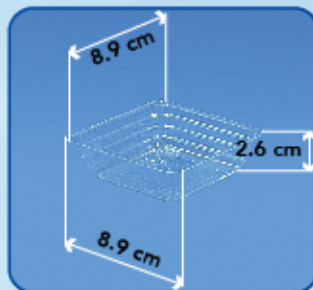

Código: E0808A.CR

Desc: Envase Alto Mini Porción

Contenido: 2500 Piezas

Caja/Peso: 0.03m³ / 5.5Kg

E0808M.CR

Envase Mediano Mini Porción

2500 Piezas

0.03m³ / 4.4Kg

E0808B.CR

Envase Bajo Mini Porción

2500 Piezas

0.03m³ / 4.4Kg

T0808.CR

Tapa Estándar Mini Porción

2000 Piezas

0.03m³ / 4.4Kg