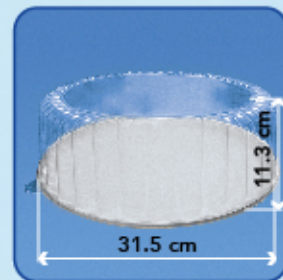

Código: DB09A.BL.PR
Desc: Domo Alto Pastel Mediano Premium / Base Estándar
Contenido: caja C/50 Juegos
Caja/Peso: 0.78m³ / 5.7Kg

Código: DB09A.BL.EL
Desc: Domo Alto Pastel Mediano Premium / Base Rígida
Contenido: caja C/50 Juegos
Caja/Peso: 0.78m³ / 8.3Kg

Código: DB10A.BL.PX
Desc: Domo Alto Pastel Grande / Base Estándar
Contenido: caja C/50 Juegos
Caja/Peso: 0.11m³ / 5.4Kg

Código: DB10A.BL.PR
Desc: Domo Alto Pastel Grande Premium / Base Estándar
Contenido: caja C/50 Juegos
Caja/Peso: 0.097m³ / 7Kg