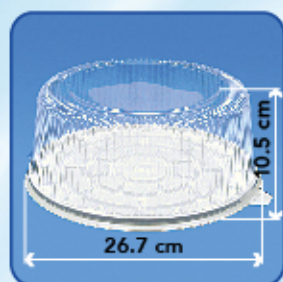

Contenido: caja $\text{C}/100$ Juegos

Caja/Peso: $0.06\text{m}^3 / 3.2\text{Kg}$

DB06A.CR

Desc: Domo Alto Mini Pastel $\text{C}/\text{Base 3 Estándar}$

Contenido: caja $\text{C}/100$ Juegos

Caja/Peso: $0.06\text{m}^3 / 3.1\text{Kg}$

DB06B3L.CR

Desc: Domo Bajo Mini Pastel $\text{C}/\text{Base 3 Leches}$

Contenido: caja $\text{C}/100$ Juegos

Caja/Peso: $0.06\text{m}^3 / 2.9\text{Kg}$

DB06B.CR

Desc: Domo Bajo Mini Pastel $\text{C}/\text{Base Estándar}$

Contenido: caja $\text{C}/100$ Juegos

Caja/Peso: $0.06\text{m}^3 / 2.8\text{Kg}$

Código: DB08A.BL

Desc: Domo Alto Pastel Chico $\text{C}/\text{Base Estándar}$

Contenido: caja $\text{C}/50$ Juegos

Caja/Peso: $0.10\text{m}^3 / 3.9\text{Kg}$