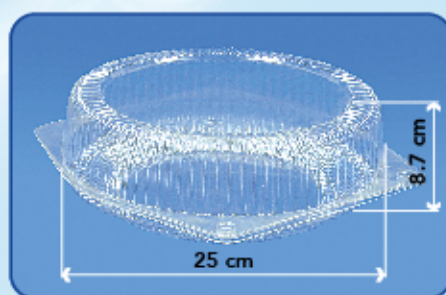

caja ^C/200 Piezas

0.11m³ / 3.5Kg

E08.CR

Envase Estándar Pay

caja ^C/200 Piezas

0.11m³ / 5Kg

Código: C09A.CR

Desc: Concha Alta Pay

Contenido: caja ^C/200 Piezas

Caja/Peso: 0.11m³ / 10.2Kg

C09B.CR

Concha Baja Pay

caja ^C/200 Piezas

0.11m³ / 9.8Kg

Código: C1010A.CR

Desc: Concha Alta Multiusos