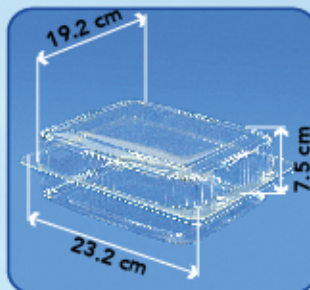

caja ^C/600 Piezas

0.11m³ / 6.4Kg

C1212.CR

Concha Estándar Multiusos

caja ^C/500 Piezas

0.11m³ / 8.9Kg

C1212S.CR

Concha Sandwich

caja ^C/500 Piezas

0.11m³ / 5.1Kg

Código: C1710.CR

Desc: Concha Estándar Multiusos

Contenido: caja ^c/600 Piezas

Caja/Peso: 0.10m³ / 9.9Kg

C1613.CR

Concha Estándar Multiusos

caja ^c/500 Piezas

0.11m³ / 9.8Kg

C2017.CR

Concha Estándar Multiusos

caja ^c/300 Piezas

0.11m³ / 11.4Kg

C2017DI.CR

Concha Estándar Multiusos
^c/División