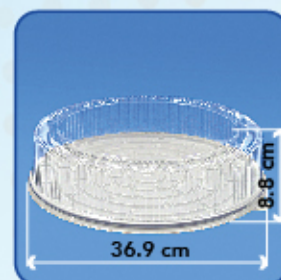

Contenido: caja $\text{C}/50$ Juegos

Caja/Peso: $0.11\text{m}^3 / 5.4\text{Kg}$

DB10B.BL

Desc: Domo Bajo Pastel Grande $\text{C}/\text{Base Estándar}$

Contenido: caja $\text{C}/50$ Juegos

Caja/Peso: $0.11\text{m}^3 / 4.7\text{Kg}$

DB10B3L.BL

Desc: Domo Bajo Pastel Grande $\text{C}/\text{Base 3 Leches}$

Contenido: caja $\text{C}/50$ Juegos

Caja/Peso: $0.16\text{m}^3 / 5.2\text{Kg}$

DB12A.BL

Desc: Domo Alto Pastel Super Grande $\text{C}/\text{Base Estándar}$

Contenido: caja $\text{C}/50$ Juegos

Caja/Peso: $0.12\text{m}^3 / 7.7\text{Kg}$

DB12B.BL

Desc: Domo Bajo Pastel Super Grande $\text{C}/\text{Base Estándar}$

Contenido: caja $\text{C}/50$ Juegos

Caja/Peso: $0.12\text{m}^3 / 7.6\text{Kg}$