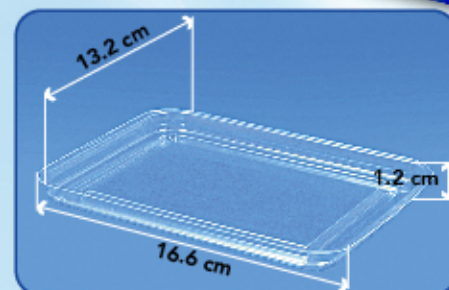

Contenido: caja ^C/500 Piezas

Caja/Peso: 0.05m³ / 4.8Kg

T1411B.CR

Tapa Baja Multiusos

caja ^C/500 Piezas

0.03m³ / 3.5Kg

T1411PL.CR

Tapa Plana Multiusos