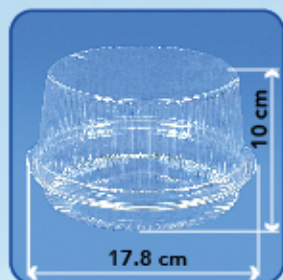

Domos Redondos Transparentes

Código: DB04M.CR

Desc: Domo Mediano Mini Pastel

Contenido: caja $\text{C}/200$ Juegos

Caja/Peso: $0.06\text{m}^3 / 5.3\text{Kg}$

DB06A3L.CR

Desc: Domo Alto Mini Pastel $\text{C}/\text{Base 3 Leches}$

Contenido: caja $\text{C}/100$ Juegos

Caja/Peso: $0.06\text{m}^3 / 3.2\text{Kg}$

DB06A.CR

Desc: Domo Alto Mini Pastel $\text{C}/\text{Base 3 Estándar}$

Contenido: caja $\text{C}/100$ Juegos

Caja/Peso: $0.06\text{m}^3 / 3.1\text{Kg}$

DB06B3L.CR

Desc: Domo Bajo Mini Pastel $\text{C}/\text{Base 3 Leches}$

Contenido: caja $\text{C}/100$ Juegos

Caja/Peso: $0.06\text{m}^3 / 2.9\text{Kg}$

DB06B.CR

Desc: Domo Bajo Mini Pastel $\text{C}/\text{Base Estándar}$