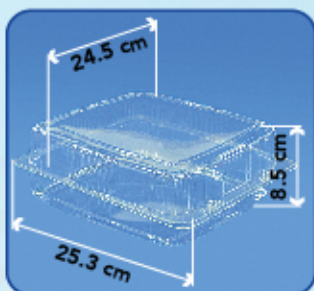

Código: C2323.CR

Desc: Concha Estándar Multiusos

Contenido: caja ^c/200 Piezas

Caja/Peso: 0.16m³ / 11Kg