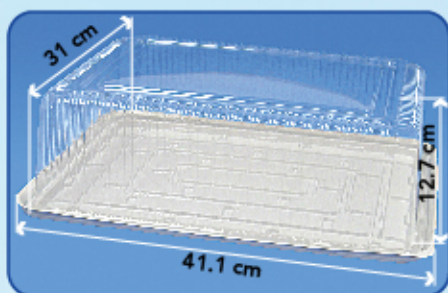

Código: DB3525A.BL

Desc: Domo Alto Pastel Doble Barra
/Base Estándar

Contenido: caja ^c/50 Juegos

Caja/Peso: 0.11m³ / 7.7Kg