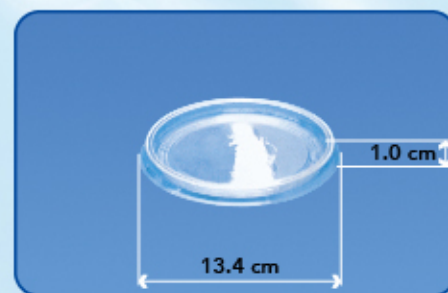

Código: E04A.CR

Desc: Envase Alto Multiusos

Contenido: 100 Piezas

Caja/Peso: 0.05m³ / 2.2Kg

E04M.CR

Envase Mediano Multiusos

200 Piezas

0.05m³ / 3.4Kg

T04.CR

Tapa Estándar Multiusos

200 Piezas

0.03m³ / 1.6Kg