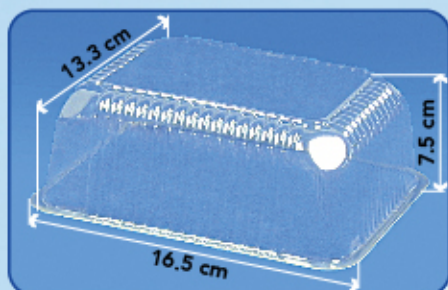

caja ^c/100 Piezas

0.11m³ / 8.7Kg

C2828B.CR

Concha Baja Multiusos

caja ^c/100 Piezas

0.11m³ / 7.4Kg

Código: T1411A.CR

Desc: Tapa Alta Multiusos