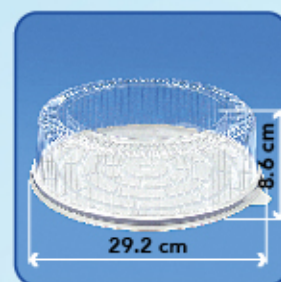

Contenido: caja $\text{C}/40$ Juegos

Caja/Peso: $0.11\text{m}^3 / 3.2\text{Kg}$

DB09A.BL

Desc: Domo Alto Pastel Mediano $\text{C}/\text{Base Estándar}$

Contenido: caja $\text{C}/50$ Juegos

Caja/Peso: $0.10\text{m}^3 / 4.5\text{Kg}$