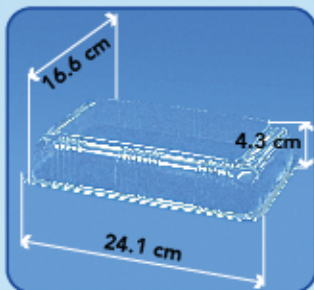

Código: T2215A.CR

Desc: Tapa Alta Multiusos

Contenido: caja ^C/200 Piezas

Caja/Peso: 0.05m³ / 4Kg

T2215M.CR

Tapa Mediana Multiusos

caja ^C/200 Piezas

0.05m³ / 4Kg

T2215B.CR

Tapa Baja Multiusos

caja ^C/200 Piezas

0.03m³ / 3Kg

T2215P.CR

Tapa Pollo

caja ^C/200 Piezas

0.05m³ / 3.9Kg