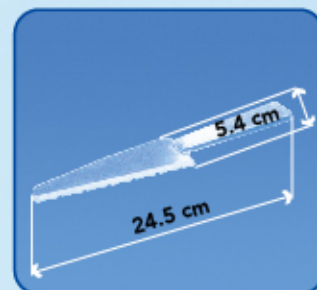

200 Piezas

0.05m³ / 3.4Kg

T04.CR

Tapa Estándar Multiusos

200 Piezas

0.03m³ / 1.6Kg

Código: E02.CR

Desc: Envase Estándar Multiusos