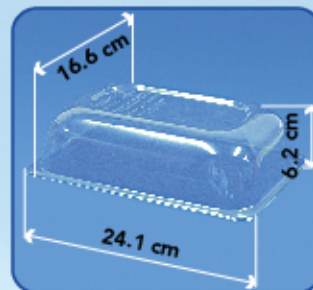

Código: T2215A.CR

Desc: Tapa Alta Multiusos

Contenido: caja ^C/200 Piezas

Caja/Peso: 0.05m³ / 4Kg

T2215M.CR

Tapa Mediana Multiusos

caja ^C/200 Piezas

0.05m³ / 4Kg

T2215B.CR

Tapa Baja Multiusos

caja ^C/200 Piezas

0.03m³ / 3Kg

T2215P.CR

Tapa Pollo

caja ^C/200 Piezas

0.05m³ / 3.9Kg