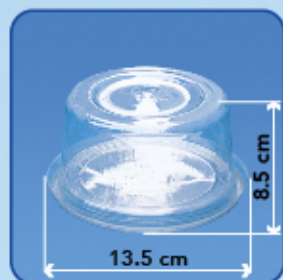

Domos Redondos Transparentes

Código: DB04M.CR

Desc: Domo Mediano Mini Pastel

Contenido: caja $\text{C}/200$ Juegos

Caja/Peso: $0.06\text{m}^3 / 5.3\text{Kg}$