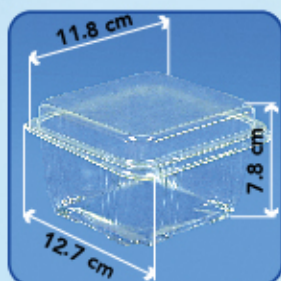

Contenido: caja ^C/200 Piezas

Caja/Peso: 0.11m³ / 10.2Kg

C09B.CR

Concha Baja Pay

caja ^C/200 Piezas

0.11m³ / 9.8Kg

Código: C1010A.CR

Desc: Concha Alta Multiusos

Contenido: caja ^C/500 Piezas

Caja/Peso: 0.11m³ / 10.9Kg

C1010M.CR

Concha Mediana Multiusos

caja ^C/600 Piezas

0.11m³ / 7.8Kg

C1010B.CR

Concha Baja Multiusos