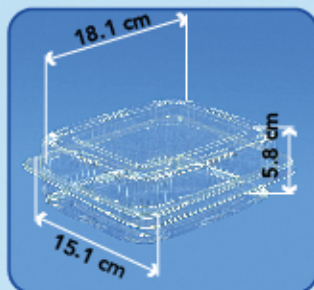

caja ^C/500 Piezas

0.11m³ / 5.1Kg

Código: C1710.CR

Desc: Concha Estándar Multiusos

Contenido: caja ^c/600 Piezas

Caja/Peso: 0.10m³ / 9.9Kg

C1613.CR

Concha Estándar Multiusos

caja ^c/500 Piezas

0.11m³ / 9.8Kg

C2017.CR

Concha Estándar Multiusos

caja ^c/300 Piezas

0.11m³ / 11.4Kg

C2017DI.CR

Concha Estándar Multiusos
^c/División