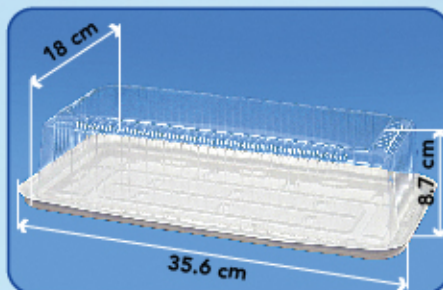

Pedidos: ventas@wowpack.com.mx tel: (55) 5822 8000 fax: (55) 5822 5700

Código: DB2912A.BL

Desc: Domo Alto Pastel Barra Mediano
/Base Estándar

Contenido: caja ^c/100 Juegos

Caja/Peso: 0.11m³ / 7.6Kg

Código: DB2912B.BL