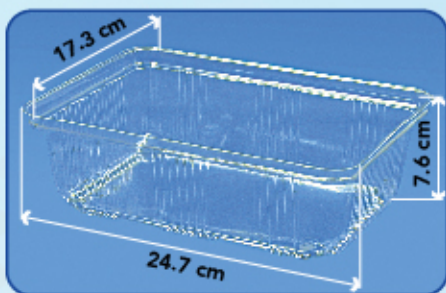

Código: E2215A.CR

Desc: Envase Alto Multiusos

Contenido: caja ^C/200 Piezas

Caja/Peso: 0.10m³ / 5.6Kg

E2215M.CR

Envase Mediano Multiusos

caja ^C/200 Piezas

0.10m³ / 4.3Kg

E2215B.CR

Envase Bajo Multiusos

caja ^C/200 Piezas

0.06m³ / 3.7Kg