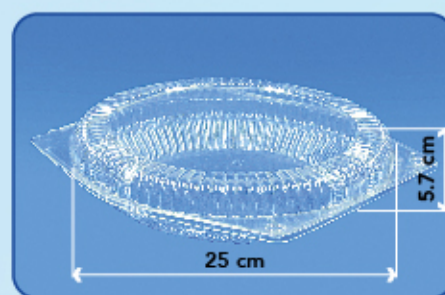

caja ^C/200 Piezas

0.11m³ / 3.5Kg

E08.CR

Envase Estándar Pay

caja ^C/200 Piezas

0.11m³ / 5Kg

Código: C09A.CR

Desc: Concha Alta Pay

Contenido: caja ^C/200 Piezas

Caja/Peso: 0.11m³ / 10.2Kg

C09B.CR

Concha Baja Pay

caja ^C/200 Piezas

0.11m³ / 9.8Kg

Código: C1010A.CR

Desc: Concha Alta Multiusos