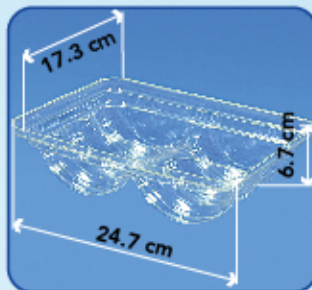

caja ^C/200 Piezas

0.10m³ / 4.3Kg

E2215B.CR

Envase Bajo Multiusos

caja ^C/200 Piezas

0.06m³ / 3.7Kg

Código: T2215N.CR

Desc: Tapa Nachos

Contenido: caja ^C/200 Piezas

Caja/Peso: 0.06m³ / 3.9Kg

E2215M2.CR

Envase Mantecadas

caja ^C/200 Piezas

0.10m³ / 4Kg

E2215D4.CR

Envase P/6 Donas 4"