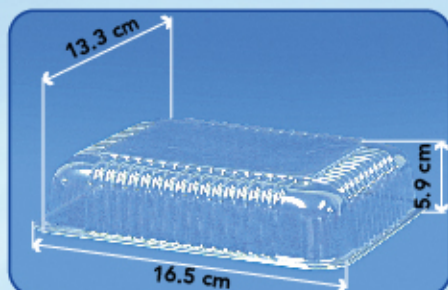

T1411B.CR

Tapa Baja Multiusos

caja ^C/500 Piezas

0.03m³ / 3.5Kg