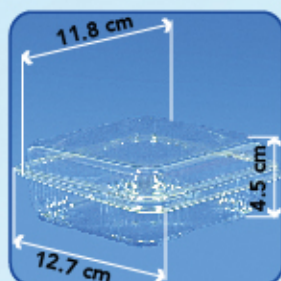

Contenido: caja ^C/500 Piezas

Caja/Peso: 0.11m³ / 10.9Kg

C1010M.CR

Concha Mediana Multiusos

caja ^C/600 Piezas

0.11m³ / 7.8Kg

C1010B.CR

Concha Baja Multiusos