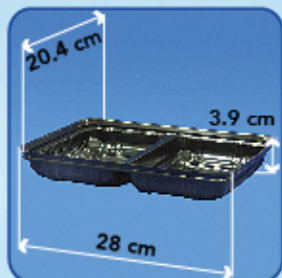

Contenido: caja ^c/200 Piezas

Caja/Peso: 0.11m³ / 8.1Kg

E2518B.CR

Envase Bajo Multiusos

caja ^c/200 Piezas

0.11m³ / 5.5Kg

E2518BDI.NG

Envase Bajo Multiusos
^c/División

caja ^c/200 Piezas

0.11m³ / 5.3Kg

T2518A.CR

Tapa Alta Multiusos

caja ^c/200 Piezas

0.06m³ / 5.2Kg

T2518B.CR

Tapa Baja Multiusos