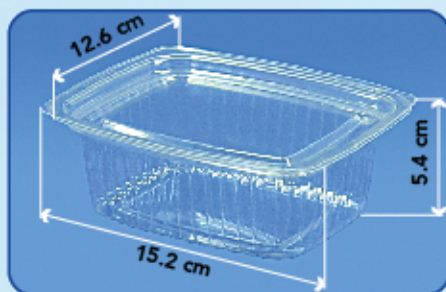

caja ^c/100 Piezas

0.12m³ / 6.3Kg

T3222A.CR

Tapa Alta Multiusos

caja ^c/100 Piezas

0.06m³ / 4.4Kg

T3222B.CR

Tapa Baja Multiusos

caja ^c/200 Piezas

0.16m³ / 7.4Kg

Código: ET1209A.CR

Desc: Envase Alto Deli 500ml
^c/Tapa Semihérmética

Contenido: caja ^c/200 Juegos

Caja/Peso: 0.06m³ / 4.4Kg

ET1209B.CR

Envase Bajo Deli 250ml
^c/Tapa Semihérmética