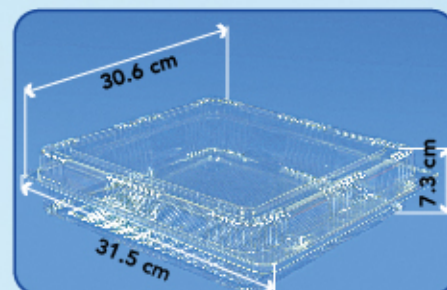

caja ^c/300 Piezas

0.11m³ / 9.7Kg

Código: C2315B.CR

Desc: Concha Baja Multiusos

Contenido: caja ^c/350 Piezas

Caja/Peso: 0.11m³ / 11.4Kg

C2828A.CR

Concha Alta Multiusos

caja ^c/100 Piezas

0.11m³ / 8.7Kg

C2828B.CR

Concha Baja Multiusos

caja ^c/100 Piezas

0.11m³ / 7.4Kg

Código: T1411A.CR

Desc: Tapa Alta Multiusos