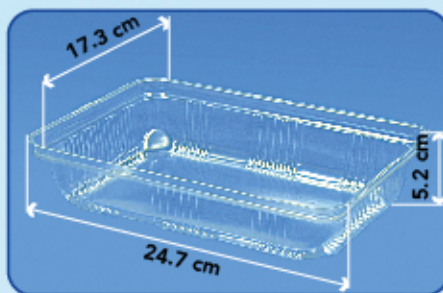

Código: E2215A.CR

Desc: Envase Alto Multiusos

Contenido: caja ^C/200 Piezas

Caja/Peso: 0.10m³ / 5.6Kg

E2215M.CR

Envase Mediano Multiusos

caja ^C/200 Piezas

0.10m³ / 4.3Kg

E2215B.CR

Envase Bajo Multiusos

caja ^C/200 Piezas

0.06m³ / 3.7Kg