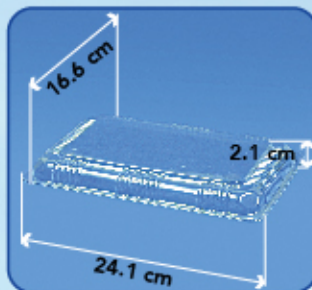

Código: T2215A.CR

Desc: Tapa Alta Multiusos

Contenido: caja ^C/200 Piezas

Caja/Peso: 0.05m³ / 4Kg

T2215M.CR

Tapa Mediana Multiusos

caja ^C/200 Piezas

0.05m³ / 4Kg

T2215B.CR

Tapa Baja Multiusos

caja ^C/200 Piezas

0.03m³ / 3Kg

T2215P.CR

Tapa Pollo

caja ^C/200 Piezas

0.05m³ / 3.9Kg