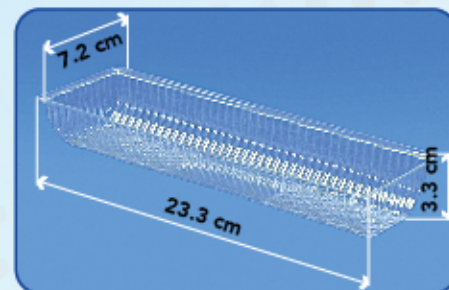

Contenido: caja ^C/200 Piezas

Caja/Peso: 0.06m³ / 3.1Kg

T1411N.CR

Tapa Nachos

caja ^C/500 Piezas

0.05m³ / 4.7Kg

E2206.CR

Envase Burrito