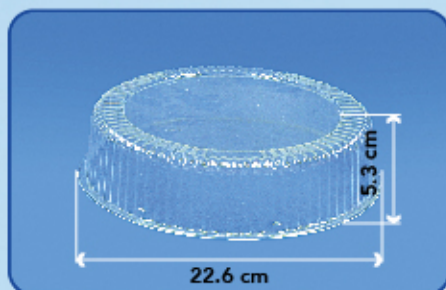

Código: T08A.CR

Desc: Tapa Alta Pay

Contenido: caja ^C/200 Piezas

Caja/Peso: 0.11m³ / 4.2Kg