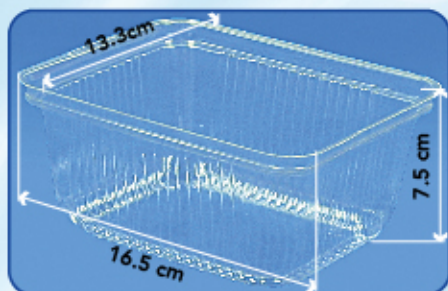

Código: E1411A.CR

Desc: Envase Alto Multiusos

Contenido: caja ^C/500 Piezas

Caja/Peso: 0.11m³ / 7.2Kg