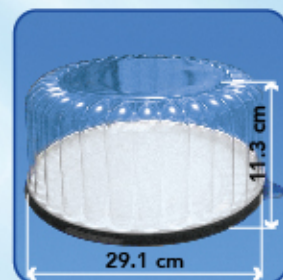

Código: DB09A.BL.EL
Desc: Domo Alto Pastel Mediano Premium / Base Rígida
Contenido: caja C/50 Juegos
Caja/Peso: 0.78m³ / 8.3Kg