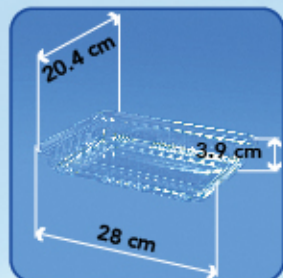

E2518B.CR

Envase Bajo Multiusos

caja ^c/200 Piezas

0.11m³ / 5.5Kg