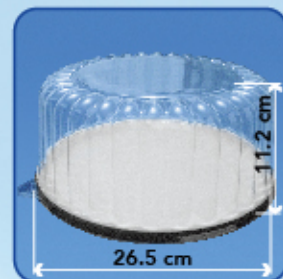

CATÁLOGO

PRODUCTOS TERMOFORMADOS

- Conchas
- Domos
- Envases

Código: DB08A.BL.PX
Desc: Domo Alto Pastel Chico / Base Estándar
Contenido: caja C/50 Juegos
Caja/Peso: 0.10m³ / 3.9Kg

Código: DB08A.BL.PR
Desc: Domo Alto Pastel Chico Premium / Base Estándar
Contenido: caja C/50 Juegos
Caja/Peso: 0.60m³ / 4.8Kg