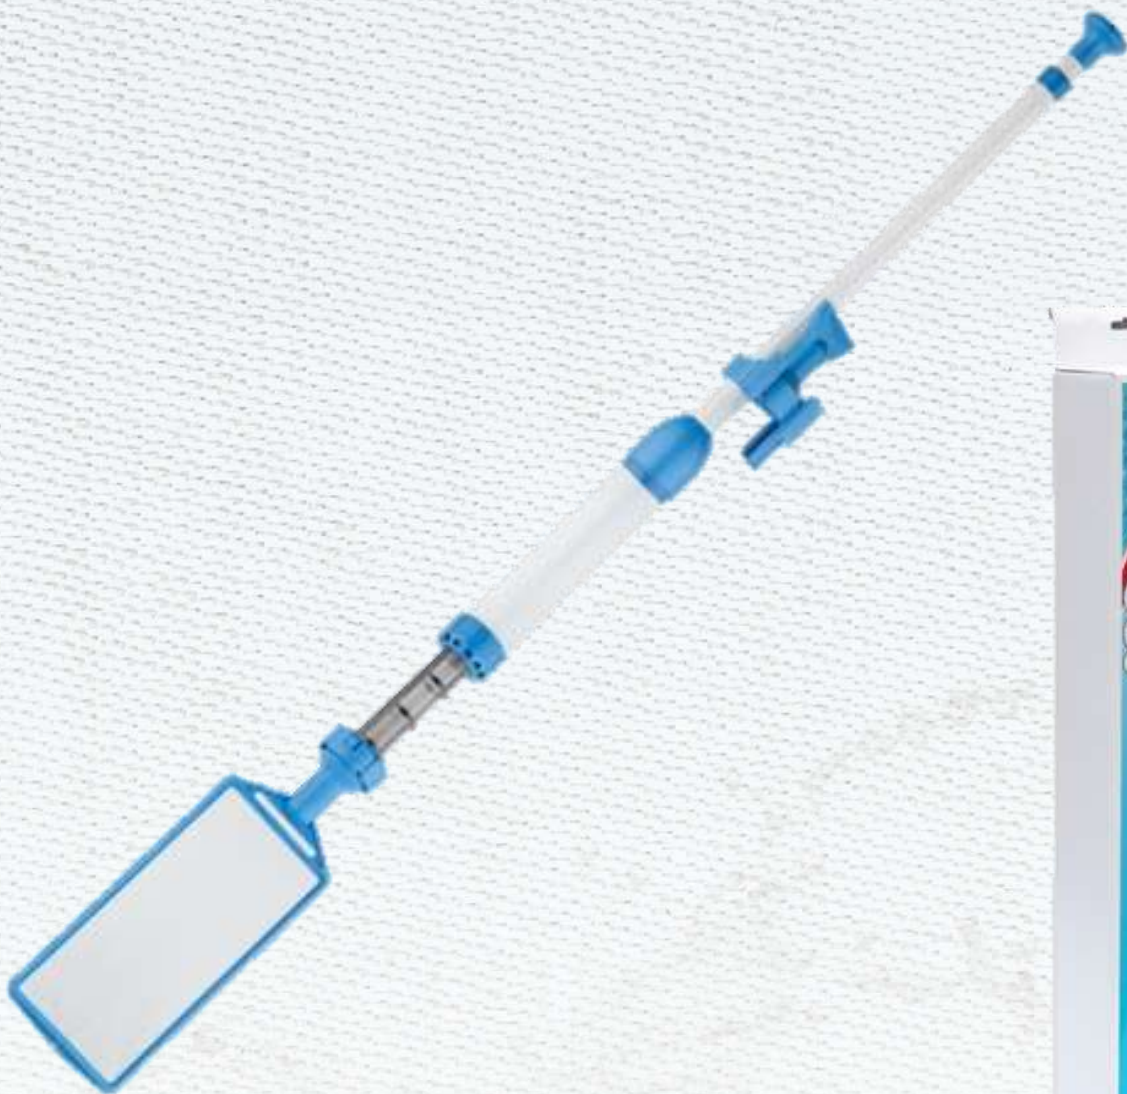

Aspiradora manual

Aspiradora manual para Piscina o spa que ayudará a mantener el fondo limpio de suciedad y residuos. Dispone de eje de aluminio telescópico.

- Fácil de instalar
- No se necesita sistema de filtro
- Las piezas se interconectan y no se requieren herramientas